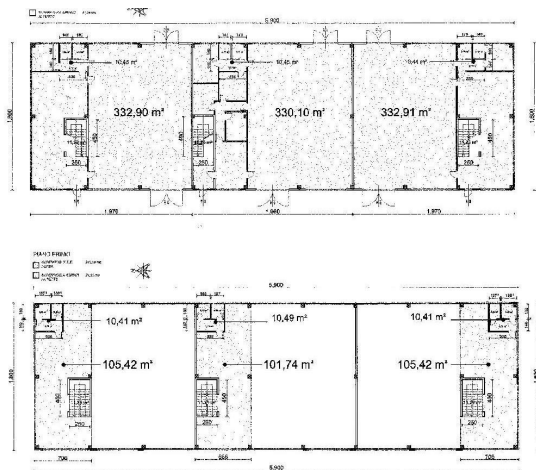

## Vendita terreno - Castel Maggiore (Bologna)

Riferimento:	ICM146	Prezzo:	€ 250.000,00 + IVA
Destinaz. d'uso:	Produttivo	Superficie:	2700 mq
Arredato:	no	Bagni:	-
N. vani:	1	Cl. Ener. I.P.E.:	NA
Piano:	terra	Posti auto:	-
Riscaldamento:	-	Antifurto:	-
Sp. condominiali:	€ 0 (mensili)	Open space:	no
Impianto elettrico:	-	Cantina:	no

PLANIMETRIA IN PROGETTO