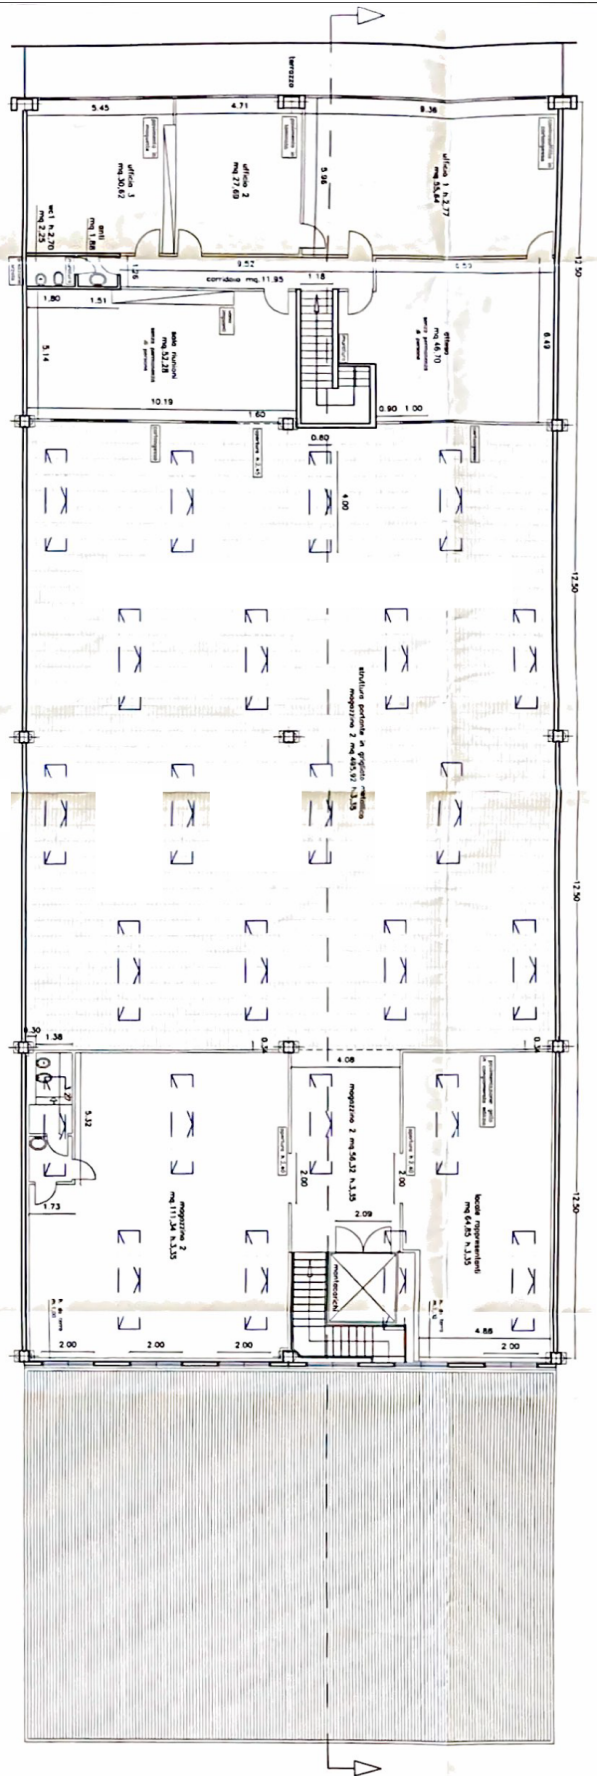

## Affitto capannone - Argelato (Bologna)

Riferimento:	ICM741	Prezzo:	€ 5.000,00 + IVA
Destinaz. d'uso:	Magazzino per commercio all'ingrosso	Superficie:	2200 mq
Altezze interne:	- 4 mt	Sup. produttiva:	1500 mq
Cortile:	300 mq	Sup. uffici:	500 mq
Posti auto:	10	Imp. elettrico:	A norma
Antincendio:	si	Cl. Ener. I.P.E.:	G
Riscaldamento:	Centralizzato	Carroponte:	-
Ribalte:	-	Consegna:	60 giorni

piano primo - variante

piano terra - variante