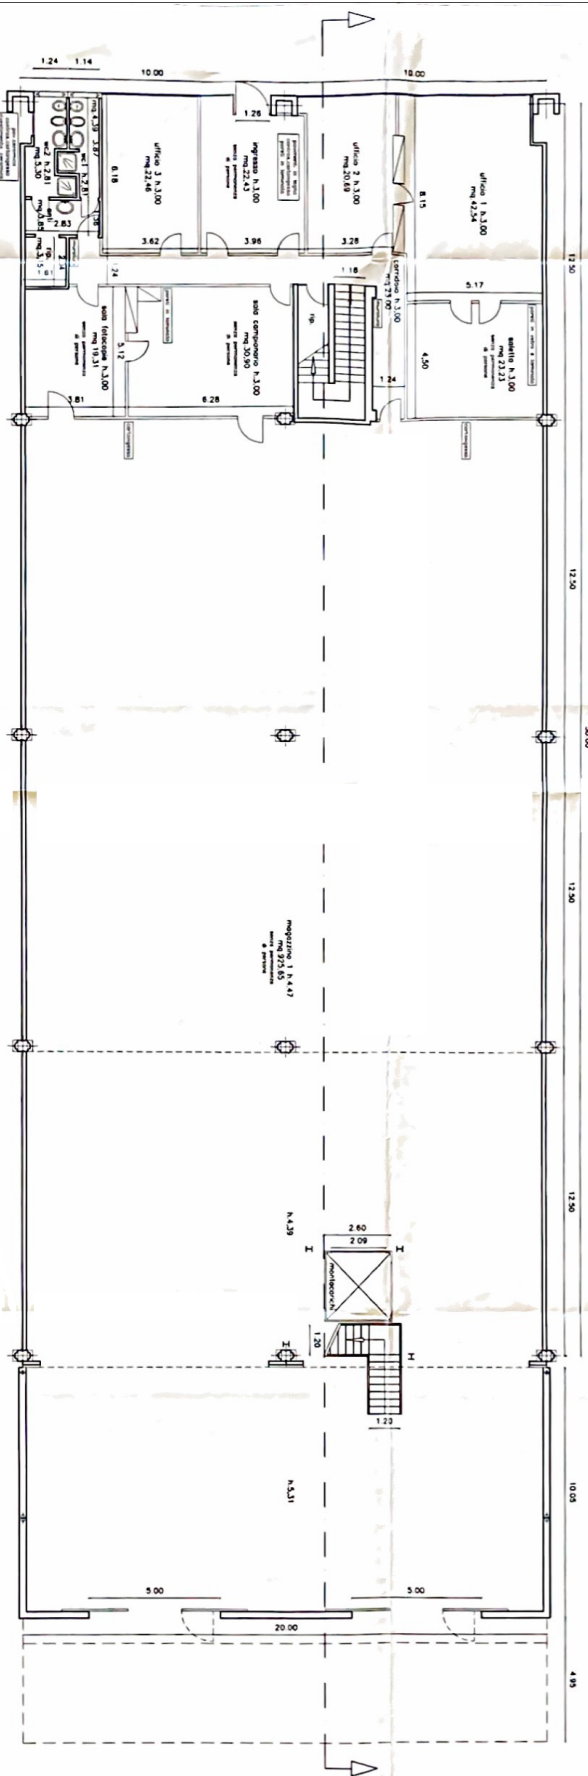

## Affitto capannone - Argelato (Bologna)

Riferimento:	ICM741	Prezzo:	€ 5.000,00 + IVA
Destinaz. d'uso:	Magazzino per commercio all'ingrosso	Superficie:	2200 mq
Altezze interne:	- 4 mt	Sup. produttiva:	1500 mq
Cortile:	300 mq	Sup. uffici:	500 mq
Posti auto:	10	Imp. elettrico:	A norma
Antincendio:	si	Cl. Ener. I.P.E.:	G
Riscaldamento:	Centralizzato	Carroponte:	-
Ribalte:	-	Consegna:	60 giorni

piano primo - variante

piano terra - variante