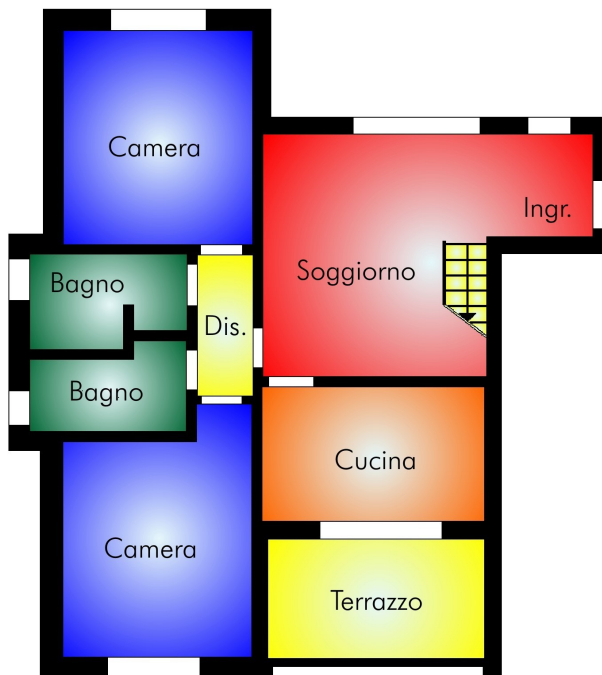

## Affitto appartamento in condominio - Castel Maggiore (Bologna)

Riferimento:	ICM734	Prezzo:	€ 1.150,00
Zona:	Castel Maggiore	Superficie:	150 mq
Camere:	4	Bagni:	3
N. vani:	6	Classe energetica:	D
Piano:	2	Terrazzo:	1
Riscaldamento:	Autonomo	Condizionamento:	si
Sp. condominiali:	€ 1200.00 (annui)	Giardino:	no
Ascensore:	si	Cantina:	no

PIANO SECONDO

PIANO SOTTOTETTO