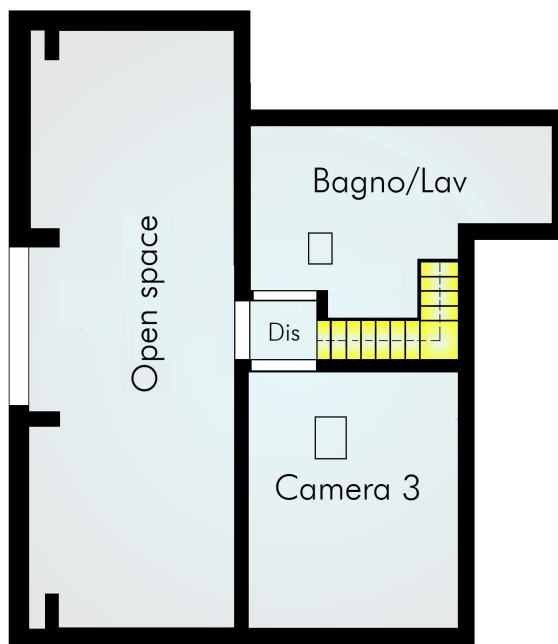

## Affitto appartamento in condominio - Castel Maggiore (Bologna)

Riferimento:	ICM734	Prezzo:	€ 1.150,00
Zona:	Castel Maggiore	Superficie:	150 mq
Camere:	4	Bagni:	3
N. vani:	6	Classe energetica:	D
Piano:	2	Terrazzo:	1
Riscaldamento:	Autonomo	Condizionamento:	si
Sp. condominiali:	€ 1200.00 (annui)	Giardino:	no
Ascensore:	si	Cantina:	no

PIANO SECONDO

PIANO SOTTOTETTO