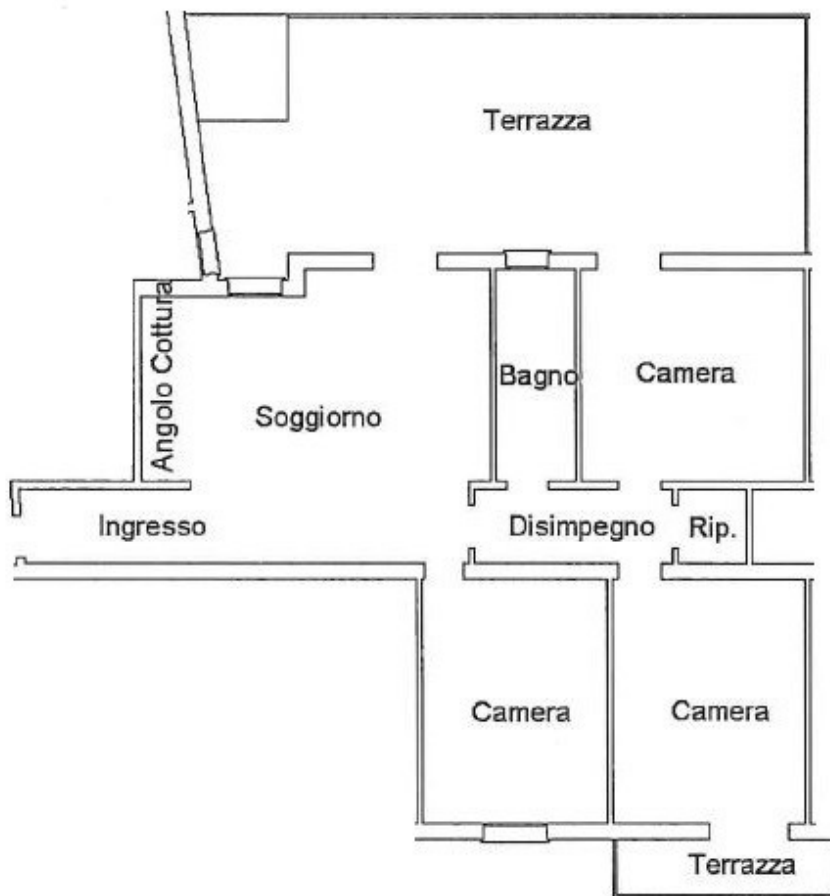

VETRINA IMMOBILIARE

Vendita appartamento in condominio - Castel Maggiore (Bologna)

Riferimento:	ICM725	Prezzo:	TRATTATIVA
Zona:	Castel Maggiore	Superficie:	128 mq
Camere:	3	Bagni:	1
N. vani:	4	Classe energetica:	D
Piano:	1	Terrazzo:	1
Riscaldamento:	Centralizzato	Condizionamento:	si
Sp. condominiali:	€ 1200.00 (annui)	Giardino:	no
Ascensore:	no	Cantina:	si

PIANTA PIANO PRIMO