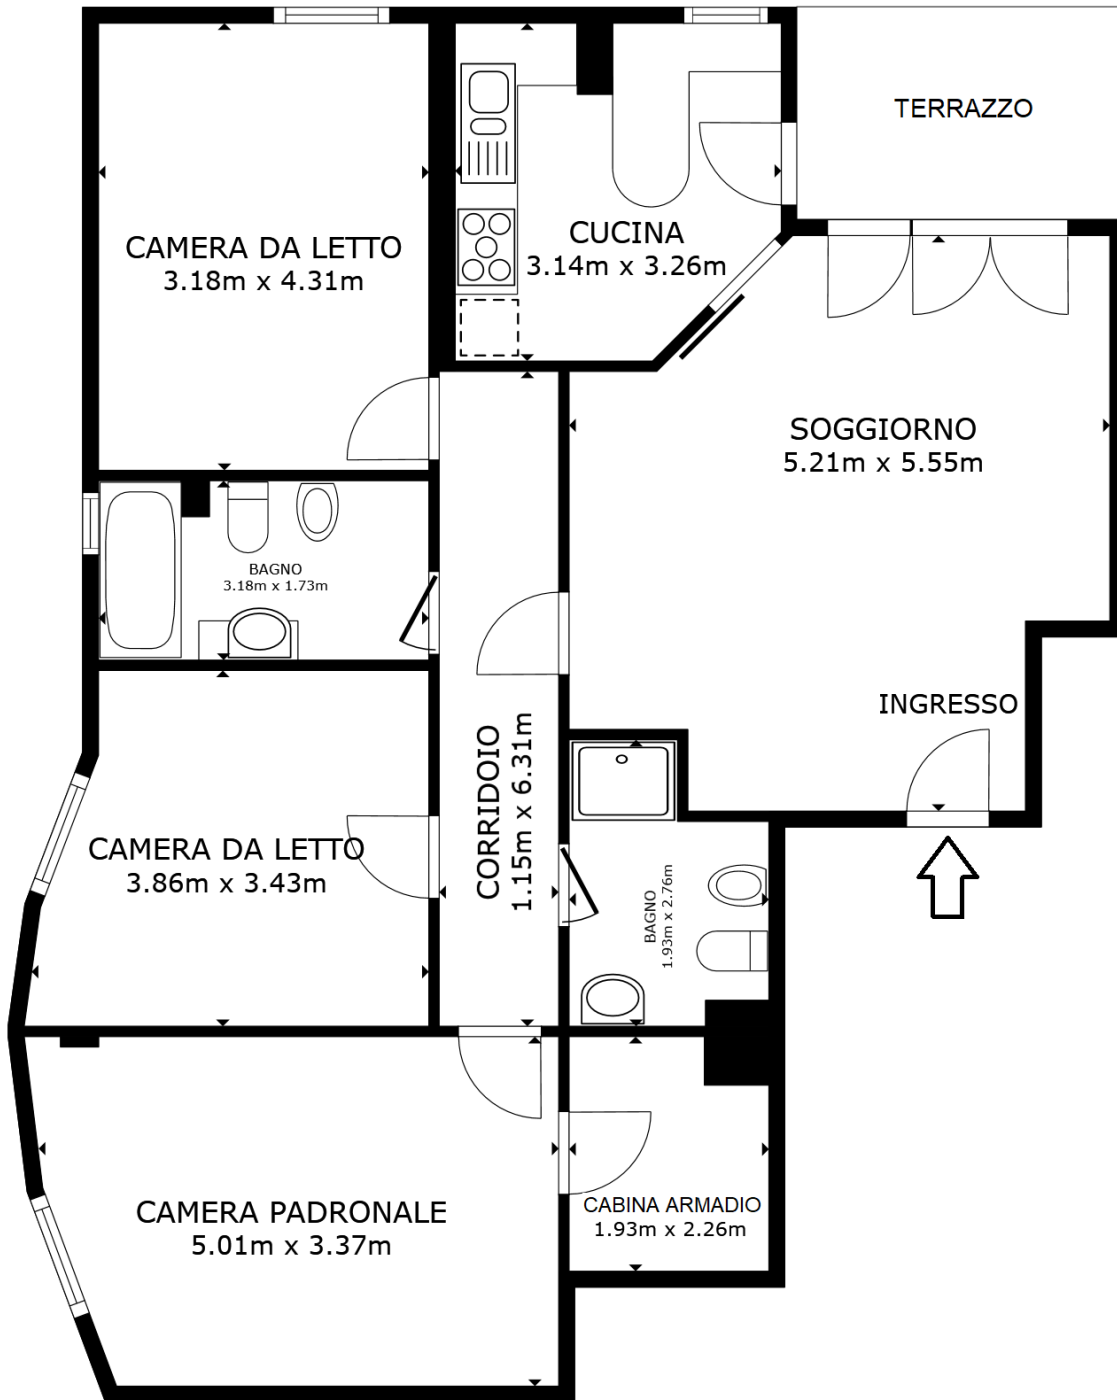

## Vendita appartamento in condominio - Casalecchio di Reno (Bologna)

Riferimento:	ICM715	Prezzo:	VENDUTO
Zona:	Casalecchio di Reno	Superficie:	110 mq
Camere:	3	Bagni:	2
N. vani:	5	Classe energetica:	E
Piano:	1	Terrazzo:	1
Riscaldamento:	Centralizzato	Condizionamento:	si
Sp. condominiali:	€ 1600.00 (annui)	Giardino:	no
Ascensore:	si	Cantina:	si

## PIANO PRIMO