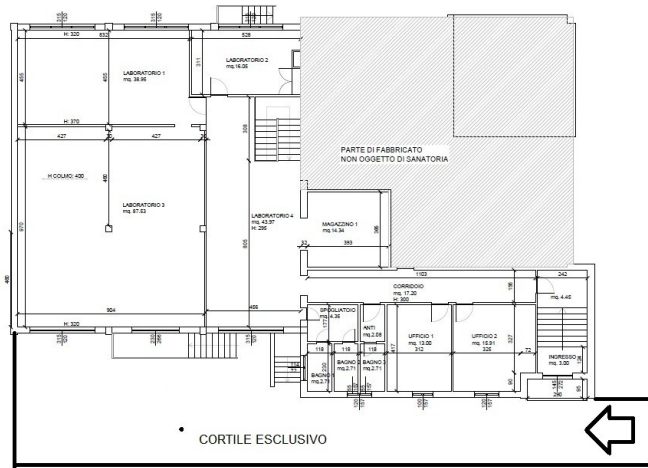

## Affitto ufficio - Castel Maggiore (Bologna)

Riferimento:	ICM706	Prezzo:	€ 2.000,00 + IVA
Destinaz. d'uso:	Laboratorio + uffici	Superficie:	520 mq
Arredato:	no	Bagni:	-
N. vani:	8	Cl. Ener. I.P.E.:	IN FASE DI RICHIESTA
Piano:	terra	Posti auto:	1
Riscaldamento:	Autonomo	Antifurto:	-
Sp. condominiali:	€ 0 (mensili)	Open space:	no
Impianto elettrico:	A norma	Cantina:	no

STATO DI FATTO  
SCALA 1:100

PIANTA PIANO RIALZATO

PROSPETTO NORD