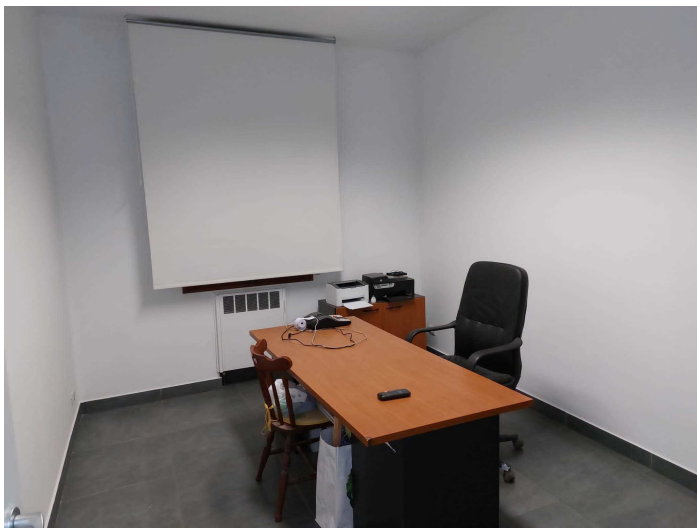

## Affitto ufficio - Castel Maggiore (Bologna)

Riferimento:	ICM706	Prezzo:	€ 2.000,00 + IVA
Destinaz. d'uso:	Laboratorio + uffici	Superficie:	520 mq
Arredato:	no	Bagni:	-
N. vani:	8	Cl. Ener. I.P.E.:	IN FASE DI RICHIESTA
Piano:	terra	Posti auto:	1
Riscaldamento:	Autonomo	Antifurto:	-
Sp. condominiali:	€ 0 (mensili)	Open space:	no
Impianto elettrico:	A norma	Cantina:	no