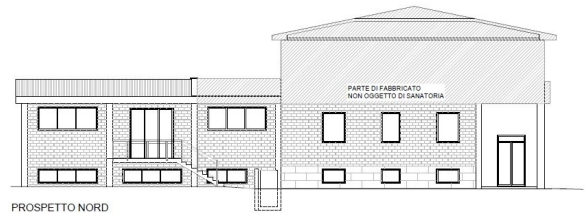

# VETRINA IMMOBILIARE

## Affitto ufficio - Castel Maggiore (Bologna)

Riferimento:	ICM706	Prezzo:	€ 2.000,00 + IVA
Destinaz. d'uso:	Laboratorio + uffici	Superficie:	520 mq
Arredato:	no	Bagni:	-
N. vani:	8	Cl. Ener. I.P.E.:	IN FASE DI RICHIESTA
Piano:	terra	Posti auto:	1
Riscaldamento:	Autonomo	Antifurto:	-
Sp. condominiali:	€ 0 (mensili)	Open space:	no
Impianto elettrico:	A norma	Cantina:	no

STATO DI FATTO  
SCALA 1:100

PIANTA PIANO RIALZATO

PROSPETTO NORD