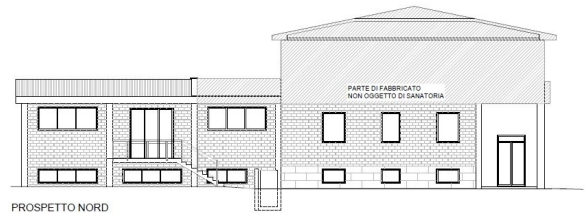

# VETRINA IMMOBILIARE

## Affitto capannone - Castel Maggiore (Bologna)

Riferimento:	ICM670	Prezzo:	€ 2.000,00 + IVA
Destinaz. d'uso:	Laboratorio + uffici	Superficie:	520 mq
Altezze interne:	- 3,20 mt	Sup. produttiva:	220 mq
Cortile:	-	Sup. uffici:	80 mq
Posti auto:	1	Imp. elettrico:	A norma
Antincendio:	si	Cl. Ener. I.P.E.:	IN FASE DI RICHIESTA
Riscaldamento:	Autonomo	Carroponte:	-
Ribalte:	-	Consegna:	-

STATO DI FATTO  
SCALA 1:100

PIANTA PIANO RIALZATO

PROSPETTO NORD