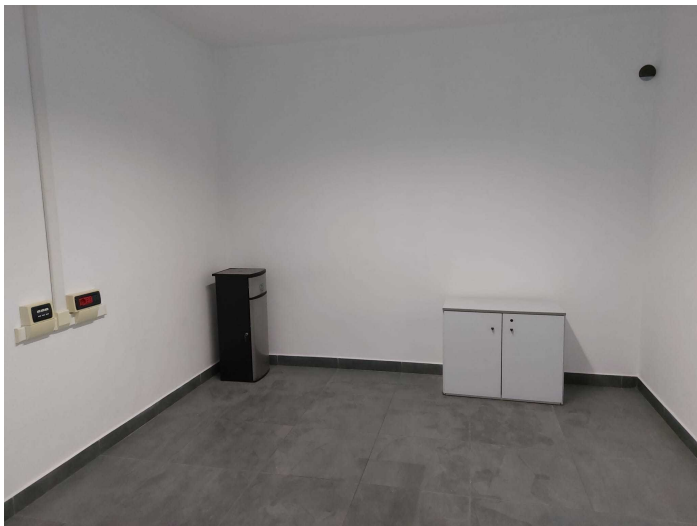

## Affitto capannone - Castel Maggiore (Bologna)

Riferimento:	ICM670	Prezzo:	€ 2.000,00 + IVA
Destinaz. d'uso:	Laboratorio + uffici	Superficie:	520 mq
Altezze interne:	- 3,20 mt	Sup. produttiva:	220 mq
Cortile:	-	Sup. uffici:	80 mq
Posti auto:	1	Imp. elettrico:	A norma
Antincendio:	si	Cl. Ener. I.P.E.:	IN FASE DI RICHIESTA
Riscaldamento:	Autonomo	Carroponte:	-
Ribalte:	-	Consegna:	-