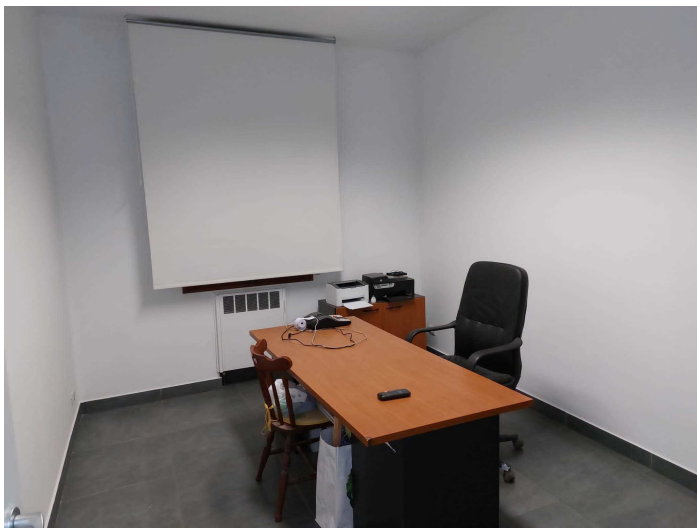

## Affitto capannone - Castel Maggiore (Bologna)

Riferimento:	ICM670	Prezzo:	€ 2.000,00 + IVA
Destinaz. d'uso:	Laboratorio + uffici	Superficie:	520 mq
Altezze interne:	- 3,20 mt	Sup. produttiva:	220 mq
Cortile:	-	Sup. uffici:	80 mq
Posti auto:	1	Imp. elettrico:	A norma
Antincendio:	si	Cl. Ener. I.P.E.:	IN FASE DI RICHIESTA
Riscaldamento:	Autonomo	Carroponte:	-
Ribalte:	-	Consegna:	-