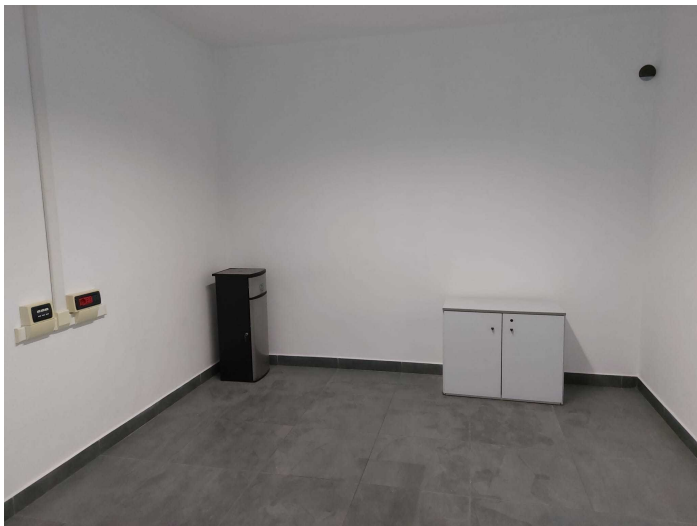

VETRINA IMMOBILIARE

Affitto capannone - Castel Maggiore (Bologna)

Riferimento:	ICM670	Prezzo:	€ 2.000,00 + IVA
Destinaz. d'uso:	Laboratorio + uffici	Superficie:	520 mq
Altezze interne:	- 3,20 mt	Sup. produttiva:	220 mq
Cortile:	-	Sup. uffici:	80 mq
Posti auto:	1	Imp. elettrico:	A norma
Antincendio:	si	Cl. Ener. I.P.E.:	IN FASE DI RICHIESTA
Riscaldamento:	Autonomo	Carroponte:	-
Ribalte:	-	Consegna:	-