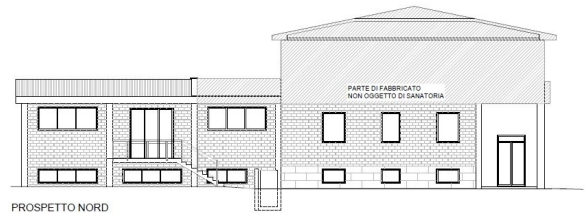

STATO DI FATTO
SCALA 1:100

PIANTA PIANO RIALZATO

PROSPETTO NORD