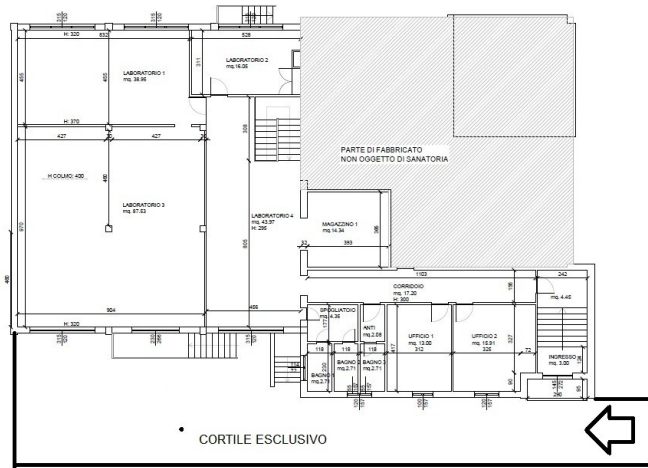

## Affitto capannone - Castel Maggiore (Bologna)

Riferimento:	ICM670	Prezzo:	€ 2.000,00 + IVA
Destinaz. d'uso:	Laboratorio + uffici	Superficie:	520 mq
Altezze interne:	- 3,20 mt	Sup. produttiva:	220 mq
Cortile:	-	Sup. uffici:	80 mq
Posti auto:	1	Imp. elettrico:	A norma
Antincendio:	si	Cl. Ener. I.P.E.:	IN FASE DI RICHIESTA
Riscaldamento:	Autonomo	Carroponte:	-
Ribalte:	-	Consegna:	-

STATO DI FATTO  
SCALA 1:100

PIANTA PIANO RIALZATO

PROSPETTO NORD