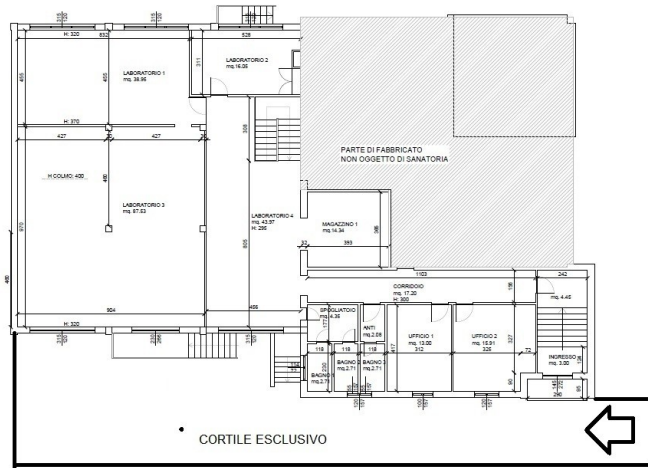

VETRINA IMMOBILIARE

Affitto capannone - Castel Maggiore (Bologna)

Riferimento:	ICM670	Prezzo:	€ 2.000,00 + IVA
Destinaz. d'uso:	Laboratorio + uffici	Superficie:	520 mq
Altezze interne:	- 3,20 mt	Sup. produttiva:	220 mq
Cortile:	-	Sup. uffici:	80 mq
Posti auto:	1	Imp. elettrico:	A norma
Antincendio:	si	Cl. Ener. I.P.E.:	IN FASE DI RICHIESTA
Riscaldamento:	Autonomo	Carroponte:	-
Ribalte:	-	Consegna:	-

STATO DI FATTO
SCALA 1:100

PIANTA PIANO RIALZATO

PROSPETTO NORD