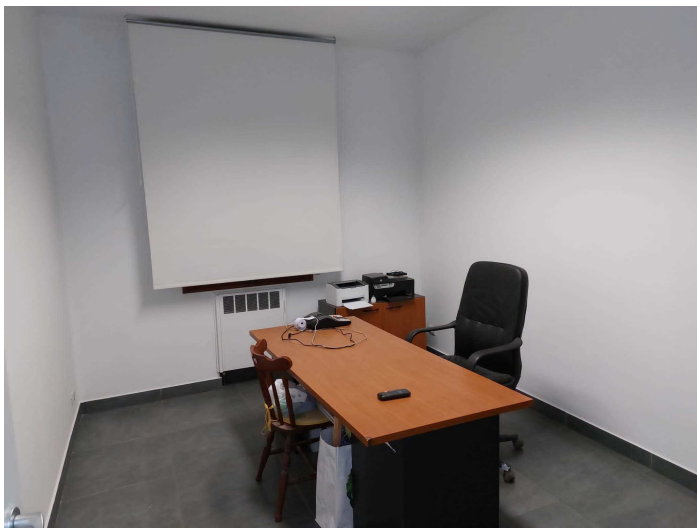

VETRINA IMMOBILIARE

Affitto capannone - Castel Maggiore (Bologna)

Riferimento:	ICM670	Prezzo:	€ 2.000,00 + IVA
Destinaz. d'uso:	Laboratorio + uffici	Superficie:	520 mq
Altezze interne:	- 3,20 mt	Sup. produttiva:	220 mq
Cortile:	-	Sup. uffici:	80 mq
Posti auto:	1	Imp. elettrico:	A norma
Antincendio:	si	Cl. Ener. I.P.E.:	IN FASE DI RICHIESTA
Riscaldamento:	Autonomo	Carroponte:	-
Ribalte:	-	Consegna:	-