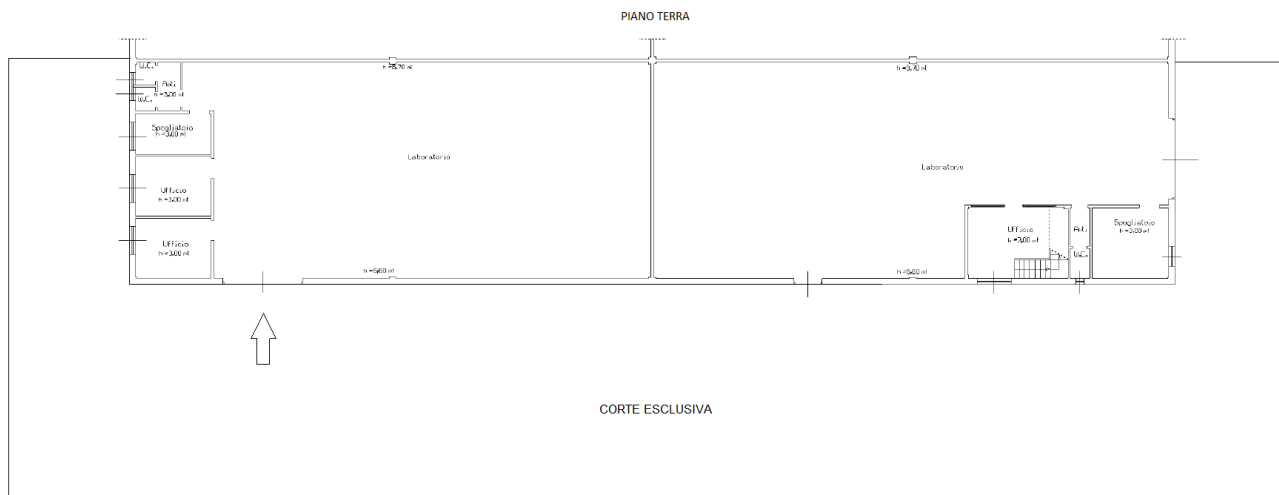

## Vendita capannone - Argelato (Bologna)

Riferimento:	ICM766	Prezzo:	€ 310.000,00
Destinaz. d'uso:	Laboratorio + uffici	Superficie:	675 mq
Altezze interne:	6,60 - 9,45 mt	Sup. produttiva:	550 mq
Cortile:	750 mq	Sup. uffici:	50 mq
Posti auto:	10	Imp. elettrico:	Funzionante
Antincendio:	si	Cl. Ener. I.P.E.:	IN FASE DI RICHIESTA
Riscaldamento:	Autonomo	Carroponete:	-
Ribalte:	-	Consegna:	Pronta consegna