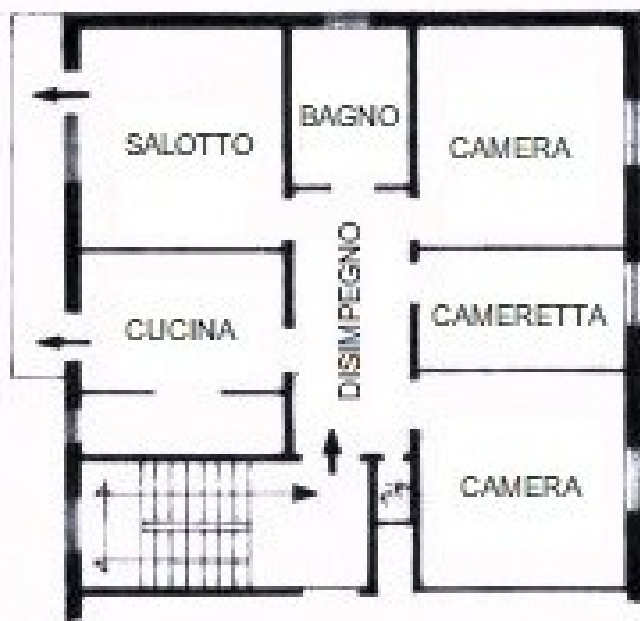

VETRINA IMMOBILIARE

Affitto appartamento in condominio - Castel Maggiore (Bologna)

Riferimento:	ICM728	Prezzo:	LOCATO
Zona:	Castel Maggiore	Superficie:	112 mq
Camere:	3	Bagni:	1
N. vani:	6	Classe energetica:	F
Piano:	1	Terrazzo:	1
Riscaldamento:	Autonomo	Condizionamento:	-
Sp. condominiali:	€ 840.00 (annui)	Giardino:	no
Ascensore:	no	Cantina:	no

PIANO PRIMO