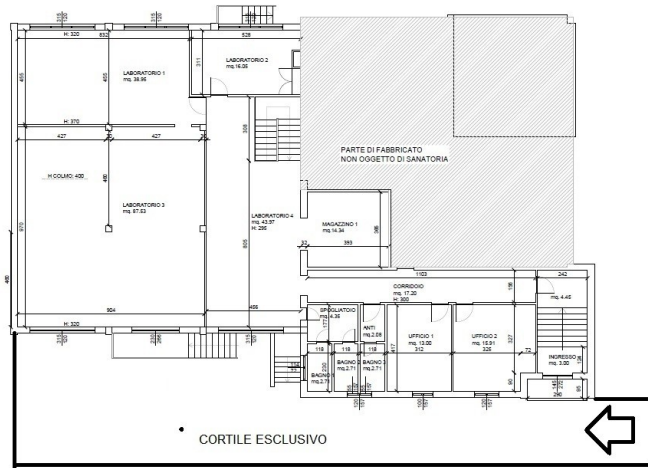

Affitto ufficio - Castel Maggiore (Bologna)

Riferimento:	ICM706	Prezzo:	€ 2.000,00 + IVA
Destinaz. d'uso:	Laboratorio + uffici	Superficie:	520 mq
Arredato:	no	Bagni:	-
N. vani:	8	Cl. Ener. I.P.E.:	IN FASE DI RICHIESTA
Piano:	terra	Posti auto:	1
Riscaldamento:	Autonomo	Antifurto:	-
Sp. condominiali:	€ 0 (mensili)	Open space:	no
Impianto elettrico:	A norma	Cantina:	no

STATO DI FATTO
SCALA 1:100

PIANTA PIANO RIALZATO

PROSPETTO NORD