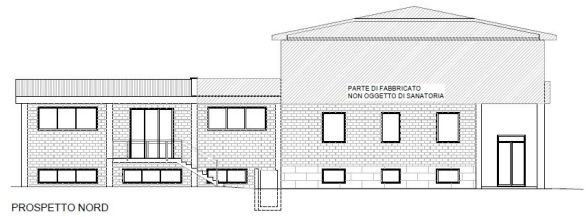

Affitto ufficio - Castel Maggiore (Bologna)

Riferimento:	ICM706	Prezzo:	€ 2.000,00 + IVA
Destinaz. d'uso:	Laboratorio + uffici	Superficie:	520 mq
Arredato:	no	Bagni:	-
N. vani:	8	Cl. Ener. I.P.E.:	IN FASE DI RICHIESTA
Piano:	terra	Posti auto:	1
Riscaldamento:	Autonomo	Antifurto:	-
Sp. condominiali:	€ 0 (mensili)	Open space:	no
Impianto elettrico:	A norma	Cantina:	no

STATO DI FATTO
SCALA 1:100

PIANTA PIANO RIALZATO

PROSPETTO NORD