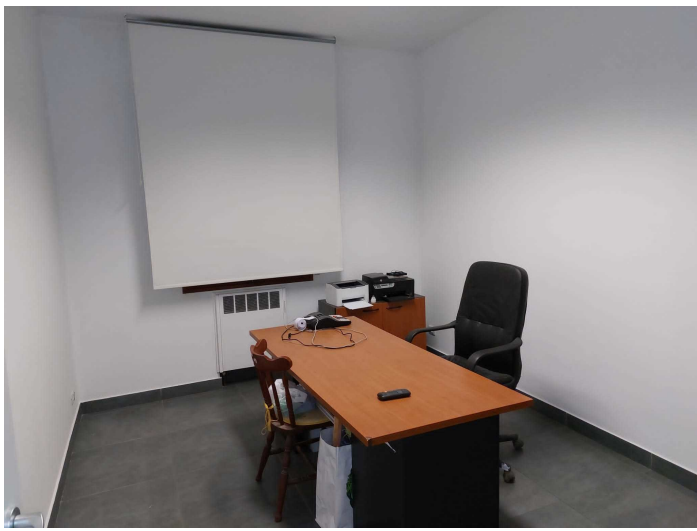

Affitto ufficio - Castel Maggiore (Bologna)

Riferimento:	ICM706	Prezzo:	€ 2.000,00 + IVA
Destinaz. d'uso:	Laboratorio + uffici	Superficie:	520 mq
Arredato:	no	Bagni:	-
N. vani:	8	Cl. Ener. I.P.E.:	IN FASE DI RICHIESTA
Piano:	terra	Posti auto:	1
Riscaldamento:	Autonomo	Antifurto:	-
Sp. condominiali:	€ 0 (mensili)	Open space:	no
Impianto elettrico:	A norma	Cantina:	no