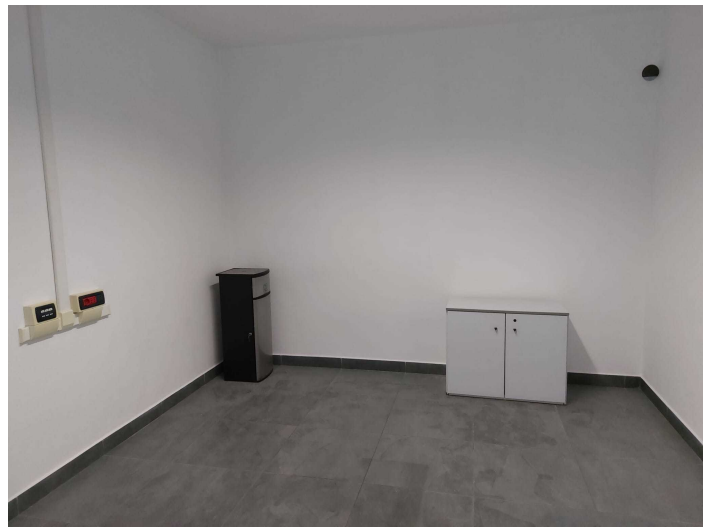

Affitto ufficio - Castel Maggiore (Bologna)

Riferimento:	ICM706	Prezzo:	€ 2.000,00 + IVA
Destinaz. d'uso:	Laboratorio + uffici	Superficie:	520 mq
Arredato:	no	Bagni:	-
N. vani:	8	Cl. Ener. I.P.E.:	IN FASE DI RICHIESTA
Piano:	terra	Posti auto:	1
Riscaldamento:	Autonomo	Antifurto:	-
Sp. condominiali:	€ 0 (mensili)	Open space:	no
Impianto elettrico:	A norma	Cantina:	no