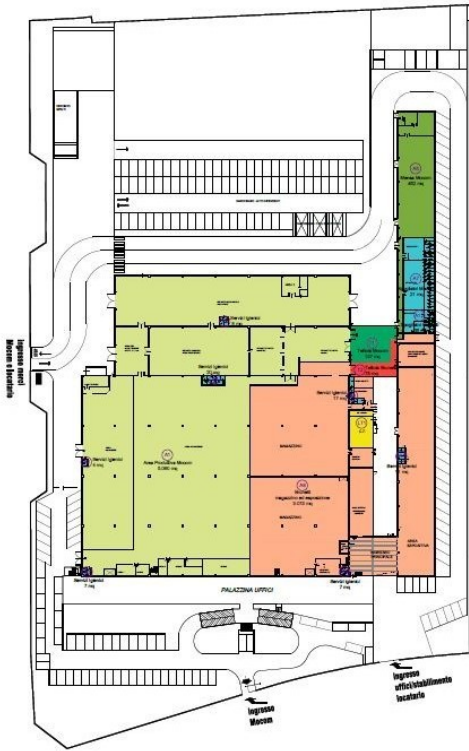

PIANTA STABILIMENTO