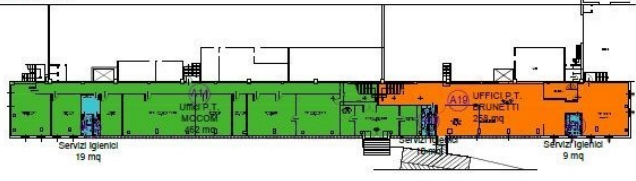

PALAZZINA UFFICI

PIANO INTERRATO

PIANO TERRA