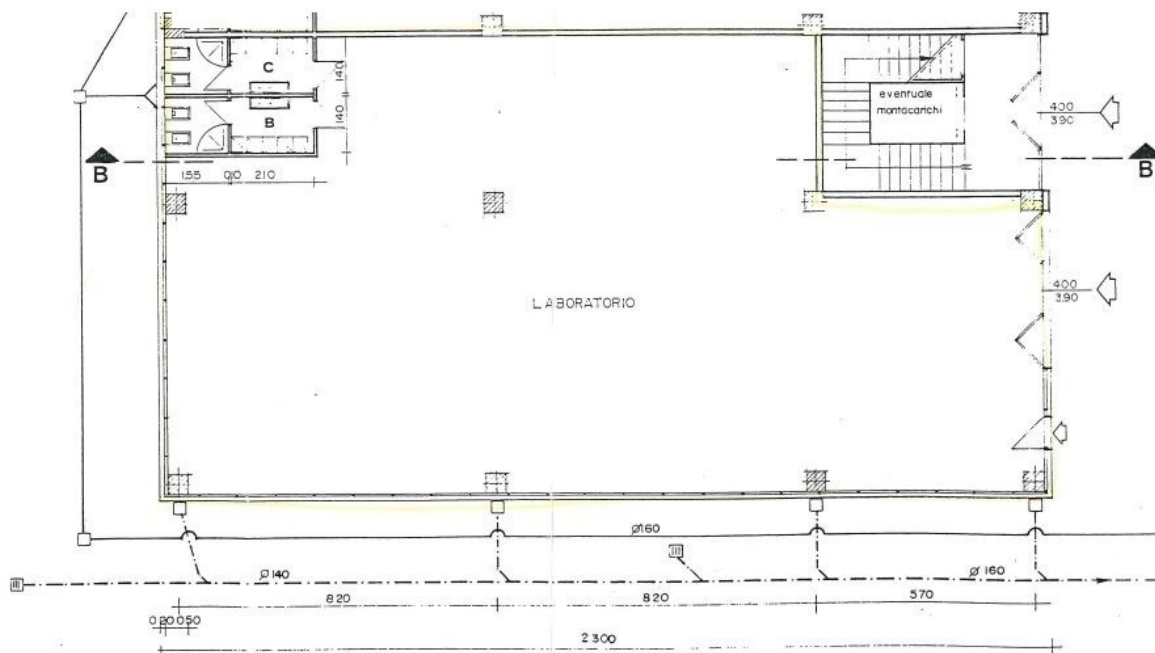

## Affitto capannone - Castel San Pietro Terme (Bologna)

Riferimento:	ICM656	Prezzo:	LOCATO
Destinaz. d'uso:	Laboratorio	Superficie:	250 mq
Altezze interne:	- 4 mt	Sup. produttiva:	-
Cortile:	-	Sup. uffici:	-
Posti auto:	-	Imp. elettrico:	A norma
Antincendio:	si	Cl. Ener. I.P.E.:	C
Riscaldamento:	Autonomo	Carroponte:	-
Ribalte:	-	Consegna:	Libero

## PIANO TERRA