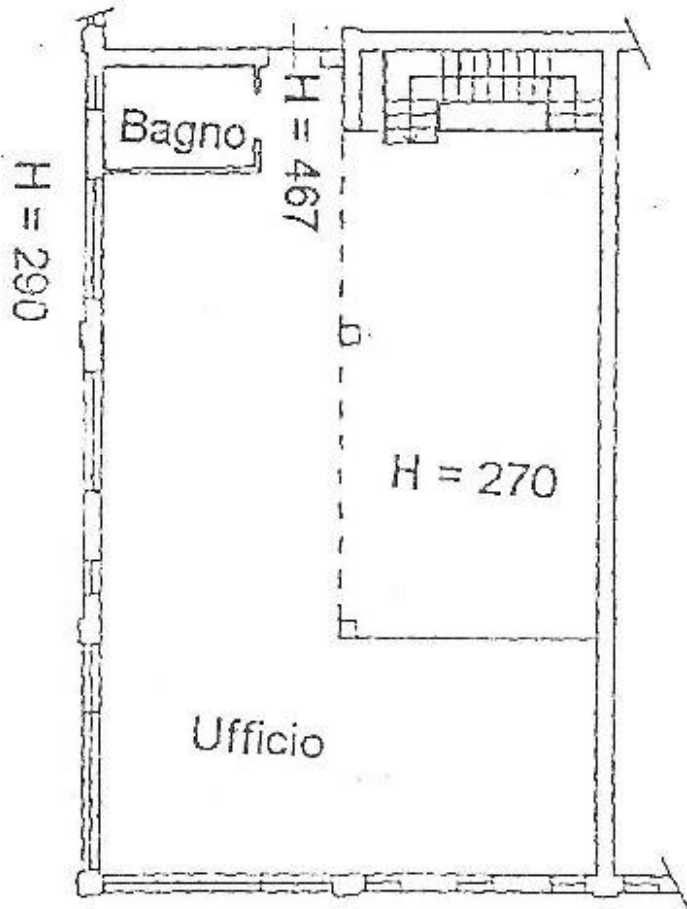

VETRINA IMMOBILIARE

Affitto ufficio - Malalbergo (Bologna)

| | | | |
|---------------------|---------------|-------------------|----------------|
| Riferimento: | ICM621 | Prezzo: | € 850,00 + IVA |
| Destinaz. d'uso: | Ufficio | Superficie: | 150 mq |
| Arredato: | no | Bagni: | 1 |
| N. vani: | 2 | Cl. Ener. I.P.E.: | D |
| Piano: | 1 | Posti auto: | 2 |
| Riscaldamento: | Autonomo | Antifurto: | - |
| Sp. condominiali: | € 0 (mensili) | Open space: | no |
| Impianto elettrico: | A norma | Cantina: | no |

PIANO PRIMO H 2.70

PIANO SOPPALCO