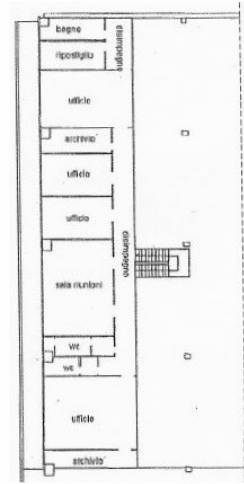

VETRINA IMMOBILIARE

Affitto capannone - Argelato (Bologna)

Riferimento:	ICM404	Prezzo:	€ 8.500,00 + IVA
Destinaz. d'uso:	Magazzino per commercio all'ingrosso	Superficie:	2700 mq
Altezze interne:	-	Sup. produttiva:	-
Cortile:	-	Sup. uffici:	-
Posti auto:	35	Imp. elettrico:	A norma
Antincendio:	-	Cl. Ener. I.P.E.:	D
Riscaldamento:	Centralizzato	Carroponte:	-
Ribalte:	-	Consegna:	consegna 6 mesi

PIANO TERRA

PIANO PRIMO