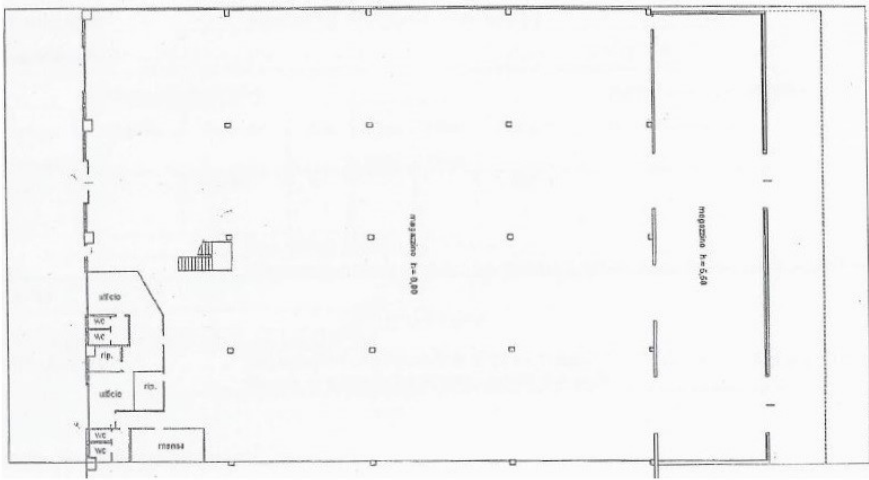

VETRINA IMMOBILIARE

Affitto capannone - Argelato (Bologna)

Riferimento:	ICM404	Prezzo:	€ 8.500,00 + IVA
Destinaz. d'uso:	Magazzino per commercio all'ingrosso	Superficie:	2700 mq
Altezze interne:	-	Sup. produttiva:	-
Cortile:	-	Sup. uffici:	-
Posti auto:	35	Imp. elettrico:	A norma
Antincendio:	-	Cl. Ener. I.P.E.:	D
Riscaldamento:	Centralizzato	Carroponte:	-
Ribalte:	-	Consegna:	consegna 6 mesi

PIANO TERRA

PIANO PRIMO